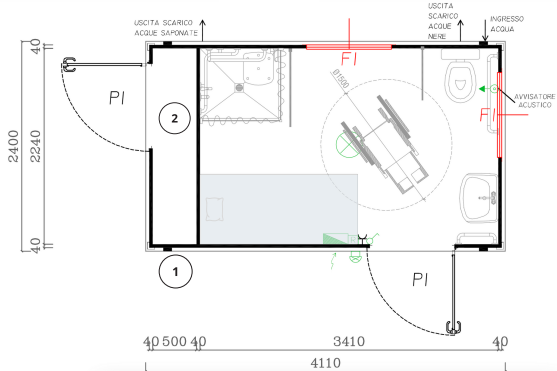

① Nella parte esterna del BATH4A per motivi emergenza, è stata prevista una teca ad alta visibilità, dove viene alloggiato al suo interno un defibrillatore.

② Sul retro del modulo BATH4A troviamo un ampio ripostiglio dove, ad esempio, poter riporre durante i mesi invernali il sollevatore CRANE4A ed i suoi accessori e può essere utilizzato anche per riporre gli eventuali prodotti di pulizia.

BATH4A viene fornito con pedana di accesso in alluminio anodizzato mandorlato con piano di riposo fronte porta.