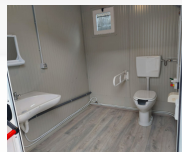

BATH4A module, è il modulo polifunzionale accessibile disegnato e proposto da MADEIT4A srl. BATH4A è il modulo bagno con toilette, doccia, lavandino, panca per il cambio d'abiti, finestre con maniglie basse ed infine con un ampio ripostiglio.

BATH4A nasce dall'ascolto dell'esperienze dirette degli utilizzatori finali infatti è approvato dai velisti con disabilità motorie.

Il BATH4A è un prefabbricato che misura esternamente 4,1 metri di lunghezza per 2,4 metri di larghezza, misure nelle quali trova spazio un lavandino con rubinetto a leva allungata, il WC ed i maniglioni da entrambi i lati, la doccia completa di lunghi maniglioni ed ampio e sicuro seggiolino con schienale e braccioli. A completare l'interno del BATH4A troviamo un angolo spogliatoio che mette a disposizione un'ampia panca di 1,8x0,8 metri, che permette un facile e sicuro cambio d'abiti.

Gli interni del BATH4A module, posso essere selezionati per la migliore personalizzazione. Gli accessori possono partire da soluzioni basiche fino ad eleganti elementi di design. Ogni lavandino è fornito con leva allungata; i maniglioni a parete o da pavimento su uno oppure entrambi i lati; per facilitare la premuta del pulsante dello sciacquone può essere posizionato a lato wc.

BATH4A viene fornito con pedana di accesso in alluminio anodizzato mandorlato con piano di riposo fronte porta.